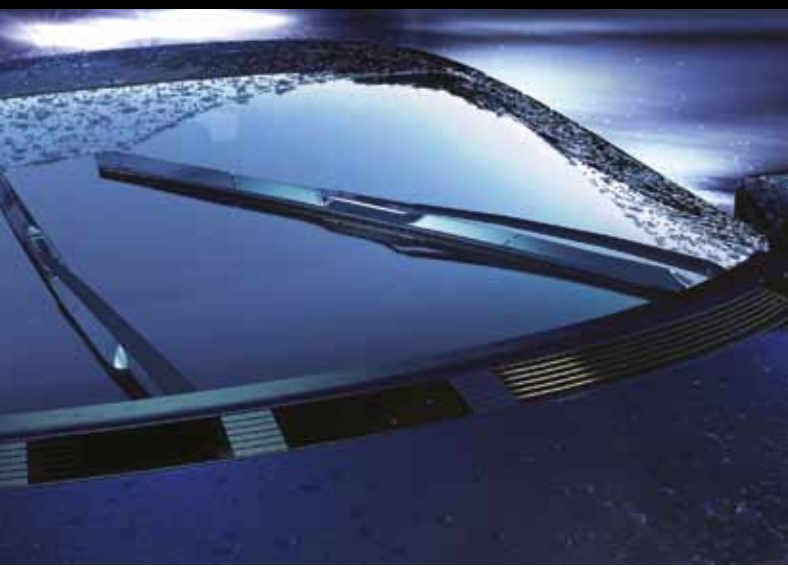

Гибридные щетки стеклоочистителя DENSO

Новый
взгляд

Компания DENSO начала поставки гибридных щеток стеклоочистителя на конвейеры автопроизводителей в 2005 году. Эти щетки разработаны с интегрированными и полностью скрытыми резиновым лезвием и рычагом стеклоочистителя, а передовая конструкция прекрасно сочетается с их низкопрофильностью. Внутри стеклоочистителя расположен стандартный шарнир, обеспечивающий превосходное прилегание щетки к стеклу, а жесткое резиновое лезвие с графитным покрытием обеспечивает мягкую и более эффективную очистку.

Гибридные щетки DENSO: Первые в мире гибридные щетки стеклоочистителя для рынка автозапчастей с OEM качеством.

Применение Руль слева

Cadillac	CTS	07/'07	DU-055L	DU-048L	
Chevrolet	Camaro	02/'09	DU-060L	DU-053L	
Citroën	C-Crosser	02/'07	DU-060L	DU-053L	
Ferrari	599 Fiorano	'09	DU-065L	DU-045L	
	California	07/'08	DU-065L	DU-040L	
	Scaglietti	'09	DU-065L	DU-045L	
Honda	Insight	12/'08	DU-065L	DU-043L	
	Jazz	08/'08	DU-065L	DU-035L	
Lexus	GS	08/'05	DU-060L	DU-048L	
	IS	08/'05	DU-055L	DU-050L	
	LS	08/'06	DU-060L	DU-043L	
	RX	06/'09	DU-065L	DU-055L	
Mazda	6	09/'07	DU-060L	DU-040L	DU-050L
	CX-7	10/'07	DU-065L	DU-040L	
	CX-9	09/'07	DU-065L	DU-043L	
Mitsubishi	Outlander	11/'06	DU-060L	DU-053L	
Opel	Insignia	07/'08	DU-060L	DU-045L	
Peugeot	4007	02/'07	DU-060L	DU-053L	
Saab	9-5	03/'10	DU-060L	DU-053L	
Subaru	Forester	01/'08	DU-060L	DU-045L	
	Impreza	05/'07	DU-060L	DU-040L	
Toyota	Auris	10/'06	DU-065L	DU-040L	
	Camry	03/'06	DU-060L	DU-050L	
	Corolla	02/'07	DU-065L	DU-040L	
	IQ	11/'08	DU-055L	DU-045L	
	Landcruiser	08/'07	DU-060L	DU-055L	
	Previa	01/'06	DU-070L	DU-040L	
	Prius	05/'09	DU-065L	DU-040L	
	RAV4	11/'05	DU-060L	DU-043L	
	Urban Cruiser	01/'09	DU-060L	DU-035L	
	Verso	01/'09	DU-065L	DU-040L