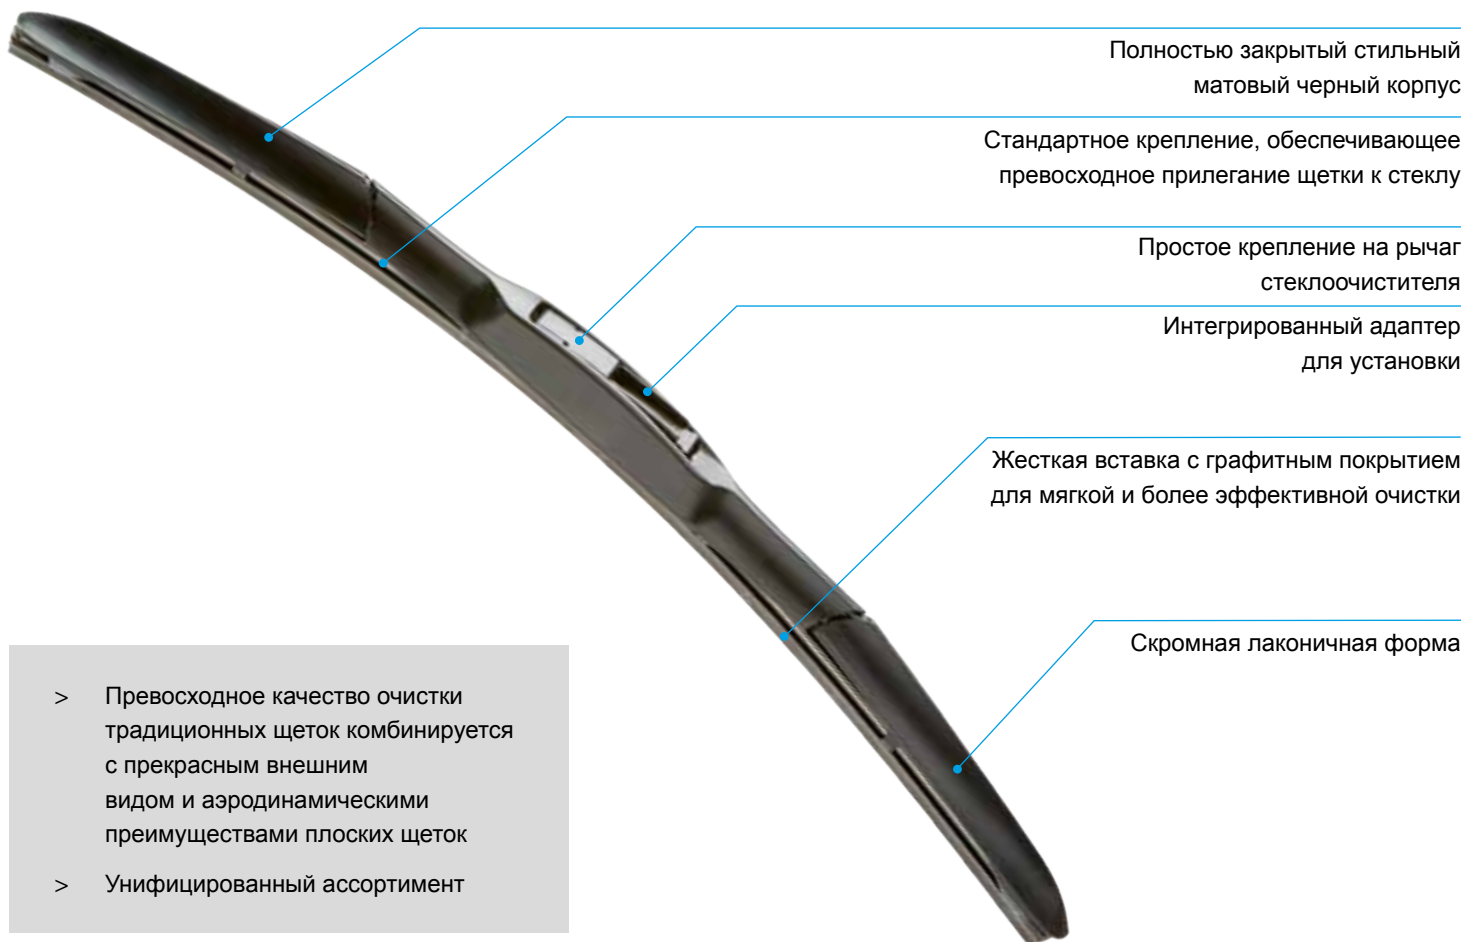

Гибридные щетки DENSO: Первые в мире гибридные щетки стеклоочистителя для рынка автозапчастей с OEM качеством.

Применение Руль слева

					
Cadillac	CTS	07/'07	DU-055L	DU-048L	
Chevrolet	Camaro	02/'09	DU-060L	DU-053L	
Citroën	C-Crosser	02/'07	DU-060L	DU-053L	
Ferrari	599 Fiorano	'09	DU-065L	DU-045L	
	California	07/'08	DU-065L	DU-040L	
	Scaglietti	'09	DU-065L	DU-045L	
Honda	Insight	12/'08	DU-065L	DU-043L	
	Jazz	08/'08	DU-065L	DU-035L	
Lexus	GS	08/'05	DU-060L	DU-048L	
	IS	08/'05	DU-055L	DU-050L	
	LS	08/'06	DU-060L	DU-043L	
	RX	06/'09	DU-065L	DU-055L	
Mazda	6	09/'07	DU-060L	DU-040L	DU-050L
	CX-7	10/'07	DU-065L	DU-040L	
	CX-9	09/'07	DU-065L	DU-043L	
Mitsubishi	Outlander	11/'06	DU-060L	DU-053L	
Opel	Insignia	07/'08	DU-060L	DU-045L	
Peugeot	4007	02/'07	DU-060L	DU-053L	
Saab	9-5	03/'10	DU-060L	DU-053L	
Subaru	Forester	01/'08	DU-060L	DU-045L	
	Impreza	05/'07	DU-060L	DU-040L	
Toyota	Auris	10/'06	DU-065L	DU-040L	
	Camry	03/'06	DU-060L	DU-050L	
	Corolla	02/'07	DU-065L	DU-040L	
	IQ	11/'08	DU-055L	DU-045L	
	Landcruiser	08/'07	DU-060L	DU-055L	
	Previa	01/'06	DU-070L	DU-040L	
	Prius	05/'09	DU-065L	DU-040L	
	RAV4	11/'05	DU-060L	DU-043L	
	Urban Cruiser	01/'09	DU-060L	DU-035L	
	Verso	01/'09	DU-065L	DU-040L	

Характеристики и преимущества

Простые в установке гибридные щетки стеклоочистителя DENSO представляют собой будущее технологии очистки стекла

Полностью закрытый стильный матовый черный корпус

Стандартное крепление, обеспечивающее превосходное прилегание щетки к стеклу